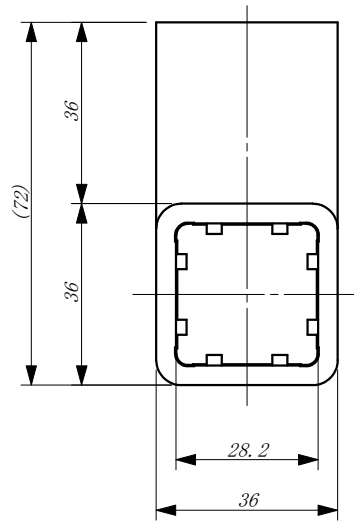

A-A断面

図名 角パイプ継手 エルボ  
寸法図

東栄管機株式会社