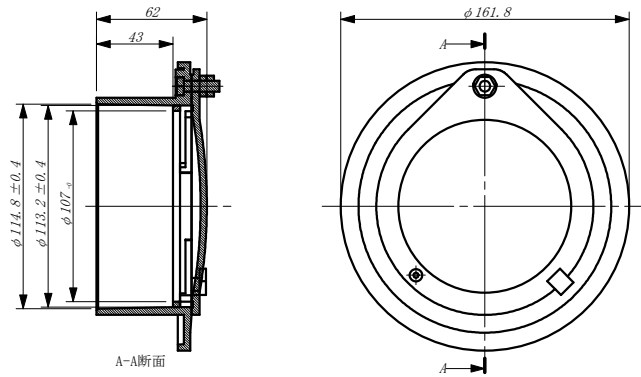

75(フィルター無し)

75(フィルター有り)

100(フィルター無し)

100(フィルター有り)

フィルター

品名	分水栓
名称	組図
東栄管機株式会社岐阜工場	