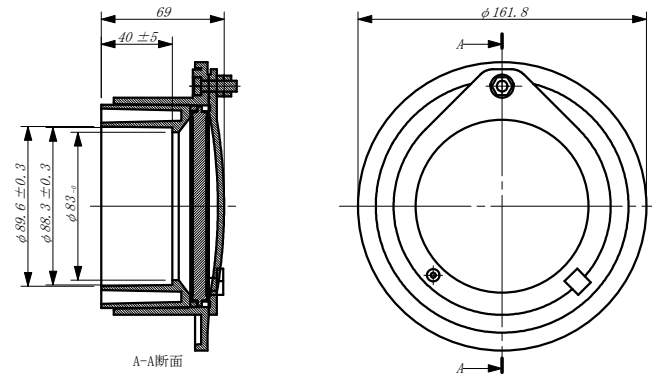

75(フィルター無し)

75(フィルター有り)

100(フィルター無し)

100(フィルター有り)

フィルター

品名	分水栓
名称	組図
東栄管機株式会社岐阜工場	