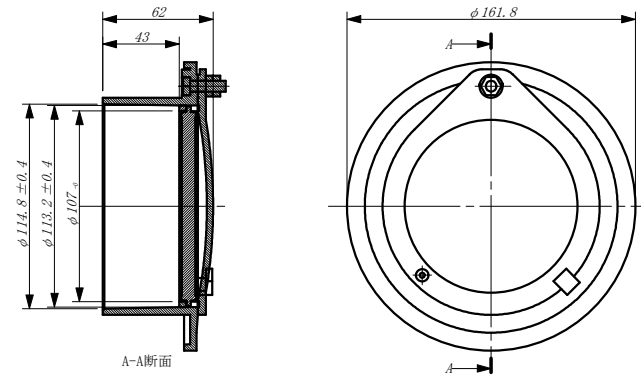

75(フィルター無し)

75(フィルター有り)

100(フィルター無し)

100(フィルター有り)

フィルター

品名	分水栓
名称	組図
東栄管機株式会社岐阜工場	