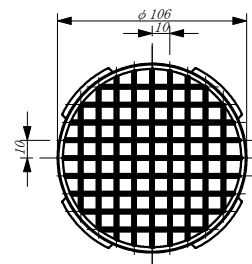

75(フィルター無し)

75(フィルター有り)

100(フィルター無し)

100(フィルター有り)

フィルター

品名	分水栓
名称	組図
東栄管機株式会社岐阜工場	