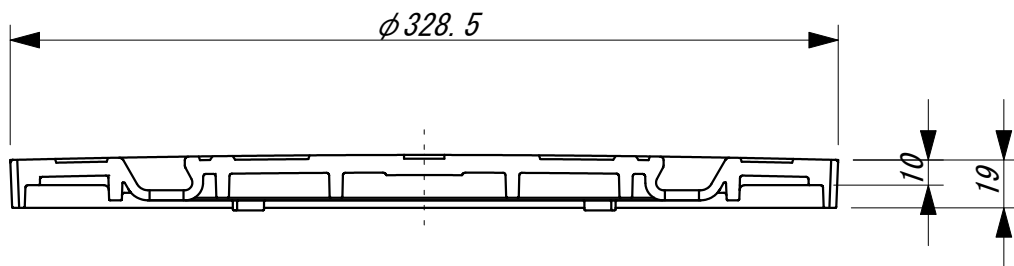

表面：シボ加工

図名	ポリプロピレン製ます用 ポリプロピレン蓋 雨水蓋 (2つ穴) 250 寸法図
----	---

東栄管機株式会社

表面：シボ加工

図名	ポリプロピレン製ます用 ポリプロピレン蓋 雨水蓋 (2つ穴) 300 寸法図
----	---

東栄管機株式会社