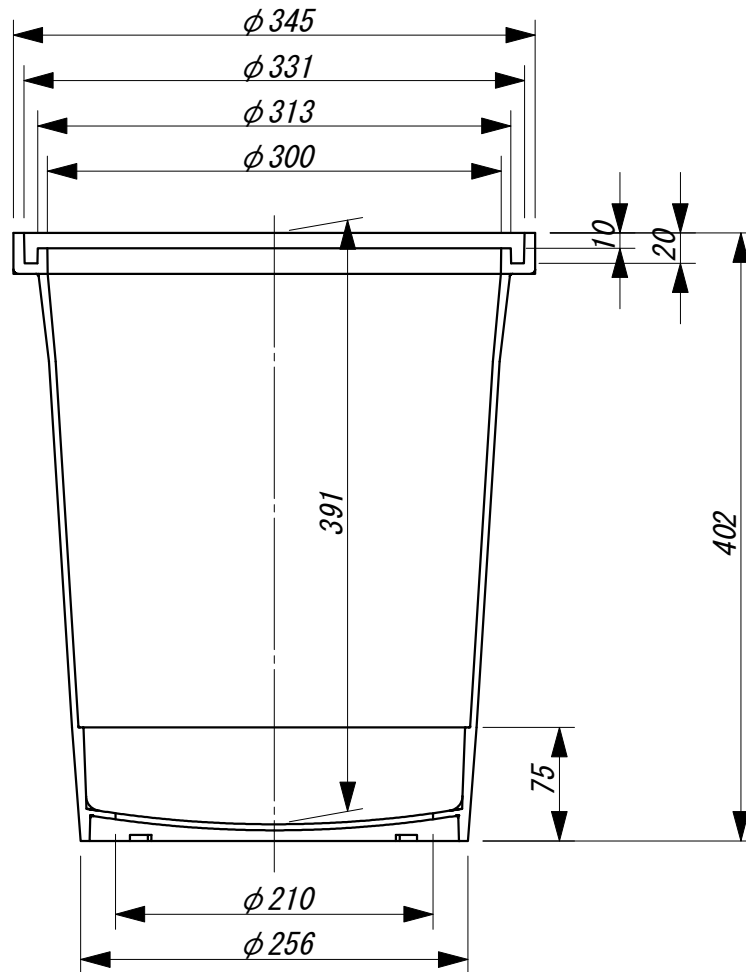

図名	ポリプロピレン製
	雨水浸透ます(底穴タイプ) 250型-300H 寸法図

東栄管機株式会社

図名	ポリプロピレン製 雨水浸透ます (底穴タイプ) 300型-400H 寸法図
	東栄管機株式会社