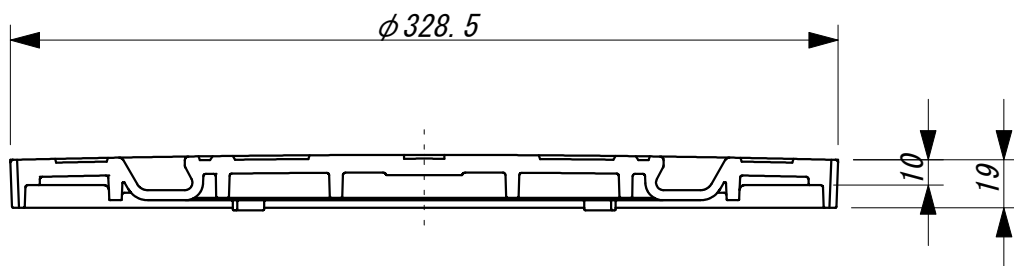

表面：シボ加工

図名	ポリプロピレン製ます用 ポリプロピレン蓋 雨水蓋 250 寸法図
----	-------------------------------------

東栄管機株式会社

表面：シボ加工

図名	ポリプロピレン製ます用 ポリプロピレン蓋 雨水蓋 300 寸法図
----	-------------------------------------

東栄管機株式会社