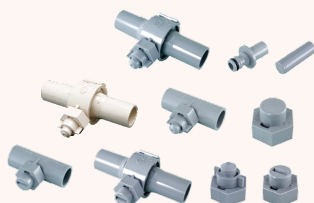

## 散水用ワンタッチ継手

折り畳むだけで簡単止水

- ① リングで簡単接続
- ② リサイクル材使用の環境配慮製品

リサイクル材  
使用

## 水口ゲート調整閥

簡単に水位の調整可能

- ① 水田の給排水口に最適
- ② リサイクル材使用の環境配慮製品

リサイクル材  
使用

## ウォールミスト

オール塩ビによる  
自由な灌水

- ① 簡単メンテナンス
- ② 20サイズラインナップ