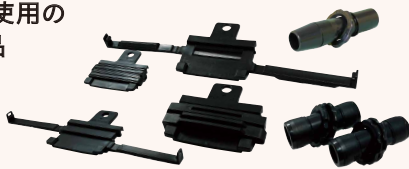

## 散水用ワンタッチ継手

折り畳むだけで簡単止水

- ① リングで簡単接続
- ② リサイクル材使用の環境配慮製品

リサイクル材  
使用