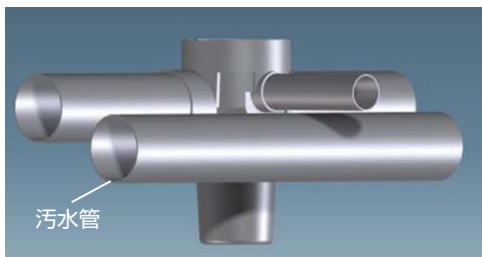

塩ビ製 雨水マス・雨水浸透マス

雨水マスφ150・200 シリーズ 雨水浸透マスφ150 シリーズ

雨水浸透イメージ
雨水を地中に還元します。

雨水マス特長

- 1 コンパクトな製品設計**
一般的な塩ビ雨水マスに比べ幅・奥行・高さ全てがコンパクト設計です。
- 2 主管と枝管の管頂合わせ設計** 90Y 100×50-150 / 90LX 100×50-150 / 45LX 100×50-150
汚水管との干渉幅が少なくなります。 主管の水位が高くなっても枝管からの雨水流入がスムーズです。

- 3 狭小地の施工に最適**

90Y 100-150は、一般的な製品よりも施工幅を削減できます。

一般品	238 mm
φ100	209 mm (-29 mm)
φ50	184 mm (-54 mm)

製品ラインアップ

雨水マス (TUM)

Φ150シリーズ10月発売開始

ストレート	90° 曲り	45° 曲り	90° 合流	左右 90° 合流	90° 曲り内外合流	45° 曲り内外合流
TUM-ST 100-150	TUM-90L 100-150	TUM-45L 100-150	TUM-90Y 100 x 50-150 TUM-90Y 100-50	TUM-90WY 100-150	TUM-90LX 100 x 50-150	TUM-45LX 100 x 50-150
						
商品コード 入数 設計価格 128562 2 4,800円	商品コード 入数 設計価格 128597 2 4,800円	商品コード 入数 設計価格 128589 2 4,800円	商品コード 入数 設計価格 128619 2 5,000円 128627 2 5,000円	商品コード 入数 設計価格 128635 2 5,200円	商品コード 入数 設計価格 128651 2 4,800円	商品コード 入数 設計価格 128643 2 4,800円

Φ200シリーズ11月発売予定

ストレート	90° 曲り	45° 曲り	90° 合流	左右 90° 合流	90° 曲り内外合流
TUM-ST 100-200	TUM-90L 100-200	TUM-45L 100-200	TUM-90Y 100-200	TUM-90WY 100-200	TUM-90LX 100 x 75-200
					
商品コード 入数 設計価格 128660 2 5,900円	商品コード 入数 設計価格 128686 2 5,900円	商品コード 入数 設計価格 128678 2 5,900円	商品コード 入数 設計価格 128694 2 6,100円	商品コード 入数 設計価格 128708 2 6,300円	商品コード 入数 設計価格 128716 2 5,900円