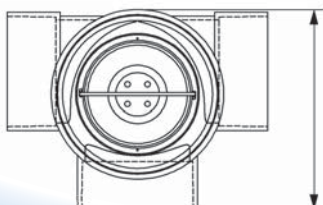

塩ビ製 雨水マス・雨水浸透マス

雨水マスφ150・200 シリーズ 雨水浸透マスφ150 シリーズ

雨水浸透イメージ
雨水を地中に還元します。

雨水マス特長

- 1 コンパクトな製品設計**
一般的な塩ビ雨水マスに比べ幅・奥行・高さ全てがコンパクト設計です。
- 2 主管と枝管の管頂合わせ設計** 90Y 100×50-150 / 90LX 100×50-150 / 45LX 100×50-150
汚水管との干渉幅が少なくなります。 主管の水位が高くなっても枝管からの雨水流入がスムーズです。

- 3 狭小地の施工に最適**

90Y 100-150は、一般的な製品よりも施工幅を削減できます。

一般品	238 mm
φ100	209 mm (-29 mm)
φ50	184 mm (-54 mm)

製品ラインアップ

雨水マス (TUM)

Φ150シリーズ10月発売開始

ストレート	90° 曲り	45° 曲り	90° 合流	左右 90° 合流	90° 曲り内外合流	45° 曲り内外合流
TUM-ST 100-150	TUM-90L 100-150	TUM-45L 100-150	TUM-90Y 100 x 50-150 TUM-90Y 100-50	TUM-90WY 100-150	TUM-90LX 100 x 50-150	TUM-45LX 100 x 50-150
						
商品コード 入数 設計価格 128562 2 4,800円	商品コード 入数 設計価格 128597 2 4,800円	商品コード 入数 設計価格 128589 2 4,800円	商品コード 入数 設計価格 128619 2 5,000円 128627 2 5,000円	商品コード 入数 設計価格 128635 2 5,200円	商品コード 入数 設計価格 128651 2 4,800円	商品コード 入数 設計価格 128643 2 4,800円

Φ200シリーズ11月発売予定

ストレート	90° 曲り	45° 曲り	90° 合流	左右 90° 合流	90° 曲り内外合流
TUM-ST 100-200	TUM-90L 100-200	TUM-45L 100-200	TUM-90Y 100-200	TUM-90WY 100-200	TUM-90LX 100 x 75-200
					
商品コード 入数 設計価格 128660 2 5,900円	商品コード 入数 設計価格 128686 2 5,900円	商品コード 入数 設計価格 128678 2 5,900円	商品コード 入数 設計価格 128694 2 6,100円	商品コード 入数 設計価格 128708 2 6,300円	商品コード 入数 設計価格 128716 2 5,900円