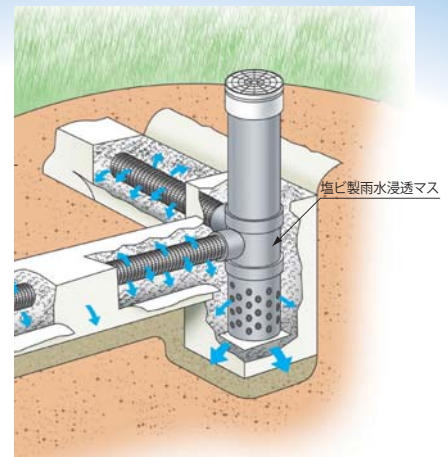

塩ビ製 雨水マス・雨水浸透マス

雨水マスφ150・200 シリーズ 雨水浸透マスφ150 シリーズ

雨水浸透イメージ
雨水を地中に還元します。

雨水マス特長

- 1 コンパクトな製品設計**
一般的な塩ビ雨水マスに比べ幅・奥行・高さ全てがコンパクト設計です。
- 2 主管と枝管の管頂合わせ設計** 90Y 100×50-150 / 90LX 100×50-150 / 45LX 100×50-150
汚水管との干渉幅が少なくなります。 主管の水位が高くなっても枝管からの雨水流入がスムーズです。

- 3 狭小地の施工に最適**

90Y 100-150は、一般的な製品よりも施工幅を削減できます。

一般品	238 mm
φ100	209 mm (-29 mm)
φ50	184 mm (-54 mm)

製品ラインアップ

雨水マス (TUM)

Φ150シリーズ10月発売開始

ストレート	90° 曲り	45° 曲り	90° 合流	左右 90° 合流	90° 曲り内外合流	45° 曲り内外合流
TUM-ST 100-150	TUM-90L 100-150	TUM-45L 100-150	TUM-90Y 100 x 50-150 TUM-90Y 100-50	TUM-90WY 100-150	TUM-90LX 100 x 50-150	TUM-45LX 100 x 50-150
						
商品コード 入数 設計価格 128562 2 4,800円	商品コード 入数 設計価格 128597 2 4,800円	商品コード 入数 設計価格 128589 2 4,800円	商品コード 入数 設計価格 128619 2 5,000円 128627 2 5,000円	商品コード 入数 設計価格 128635 2 5,200円	商品コード 入数 設計価格 128651 2 4,800円	商品コード 入数 設計価格 128643 2 4,800円