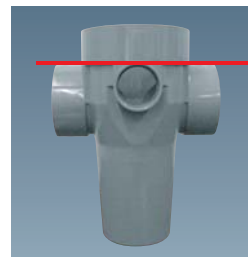

塩ビ製 雨水マス・雨水浸透マス

雨水マスφ150・200 シリーズ 雨水浸透マスφ150 シリーズ

雨水浸透イメージ
雨水を地中に還元します。

雨水マス特長

- 1 コンパクトな製品設計**
一般的な塩ビ雨水マスに比べ幅・奥行・高さ全てがコンパクト設計です。
- 2 主管と枝管の管頂合わせ設計** 90Y 100×50-150 / 90LX 100×50-150 / 45LX 100×50-150
汚水管との干渉幅が少なくなります。 主管の水位が高くなっても枝管からの雨水流入がスムーズです。

- 3 狭小地の施工に最適**

90Y 100-150は、一般的な製品よりも施工幅を削減できます。

一般品	238 mm
φ100	209 mm (-29 mm)
φ50	184 mm (-54 mm)

製品ラインアップ

雨水マス (TUM)

Φ150シリーズ10月発売開始

ストレート	90° 曲り	45° 曲り	90° 合流	左右 90° 合流	90° 曲り内外合流	45° 曲り内外合流
TUM-ST 100-150	TUM-90L 100-150	TUM-45L 100-150	TUM-90Y 100 x 50-150 TUM-90Y 100-50	TUM-90WY 100-150	TUM-90LX 100 x 50-150	TUM-45LX 100 x 50-150
						
商品コード 入数 設計価格 128562 2 4,800円	商品コード 入数 設計価格 128597 2 4,800円	商品コード 入数 設計価格 128589 2 4,800円	商品コード 入数 設計価格 128619 2 5,000円 128627 2 5,000円	商品コード 入数 設計価格 128635 2 5,200円	商品コード 入数 設計価格 128651 2 4,800円	商品コード 入数 設計価格 128643 2 4,800円