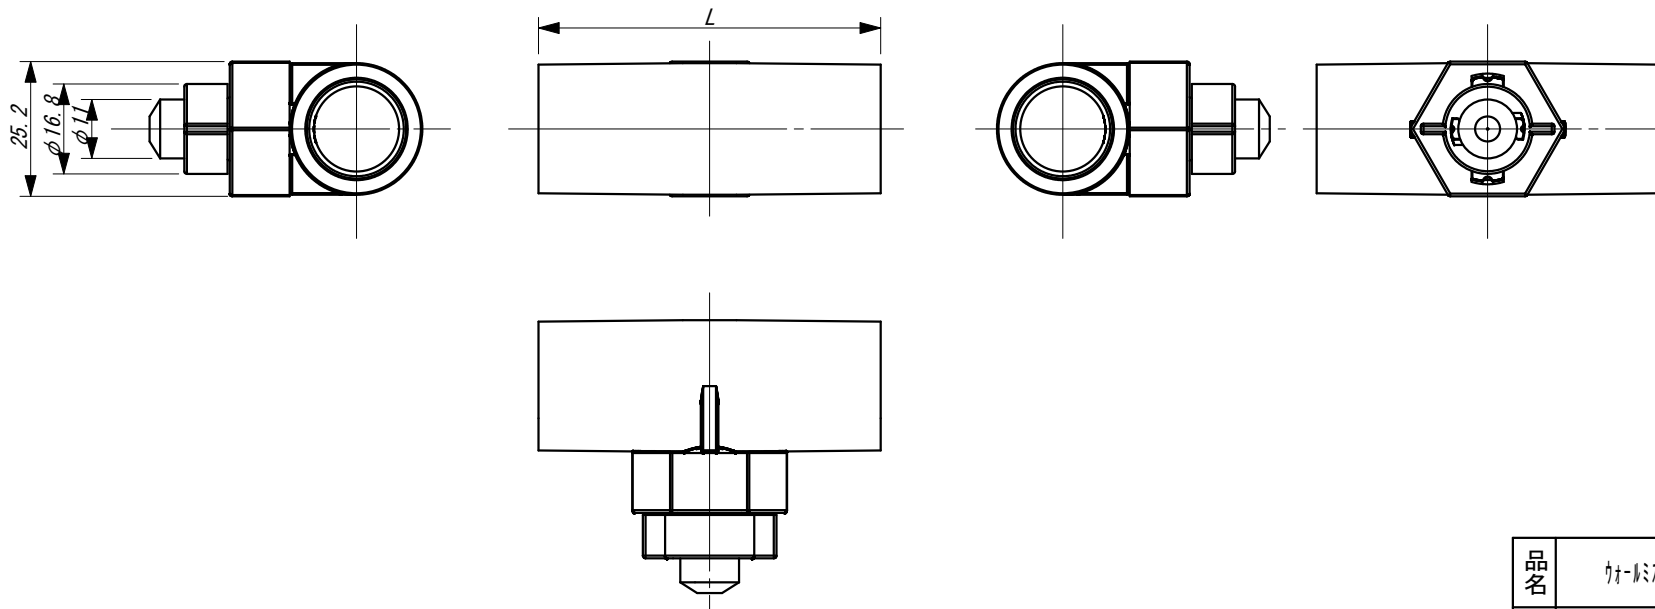

単位: mm

呼径	記号	d1	d	D	l	L	t	H	1/T
13		18.40	13	24	26	64	3.0	38.7	1/30
20		26.45	20	33	35	82	3.5	43.2	1/34

備考 本図は13サイズを示したものである。

品名	ウォーパスト-丸型 散水ノズル
名称	製品図
東栄管機株式会社岐阜工場	